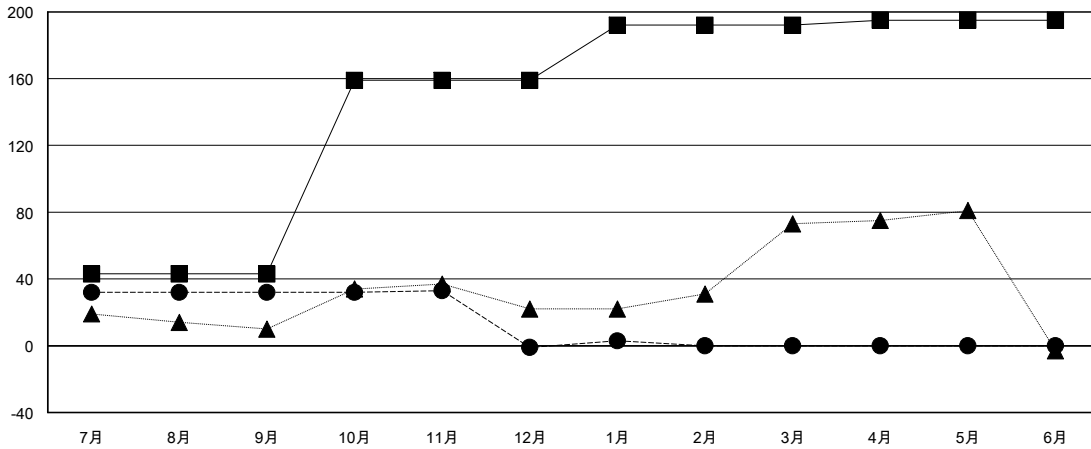

MONTHLY MEMBERSHIP PROGRESS REPORT

District 332 B

Results as of: 1/31/2017

GMT: Masayuki Kaneko

地域 JAPAN

GMT会則地域

クラブ			
結果: 2016-2017			
四半期	新クラブ目標	新クラブ	解散クラブ
7月/8月/9月	0	0	0
10月/11月/12月	1	0	0
1月/2月/3月	0	0	0
4月/5月/6月	0	0	0

名			
結果: 2016-2017			
四半期	新会員 (再入会と転入を含めない) 純増目標	新会員 (再入会と転入を含めない) 実際	退会者 (転籍を含む) 実際
7月/8月/9月	43	56	24
10月/11月/12月	116	21	54
1月/2月/3月	33	13	9
4月/5月/6月	3	0	0

新クラブ目標及び実績累計

会員目標及び実績累計

解散クラブ: 0	29 CLUBS OF 53 一名以上の新会員を登録	男女別
退会者	会員累計データを見るには、ここをクリック ク	男性 1,599 (65.99%)
物故会員 11		女性 824 (34.01%)
クラブ解散 0	世帯主/家族会員合計 1,522	
その他 76	国際会費半額の家族会員 850	
合計 87		